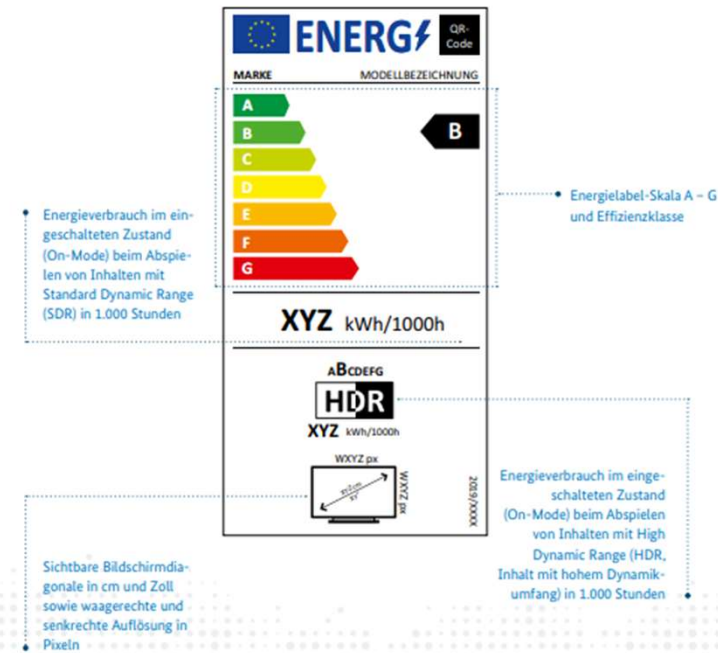

Impressum

Herausgeber
Bundesministerium für Wirtschaft und Energie (BMWi)
Öffentlichkeitsarbeit
11019 Berlin
www.bmwi.de

Stand
März 2020

Gestaltung
PRPetuum GmbH, 80801 München

Bildnachweis
Titel: Getty Images/ alvarez

Diese und weitere Broschüren erhalten Sie bei:
Bundesministerium für Wirtschaft und Energie
Referat Öffentlichkeitsarbeit
E-Mail: publikationen@bundesregierung.de
www.bmwi.de