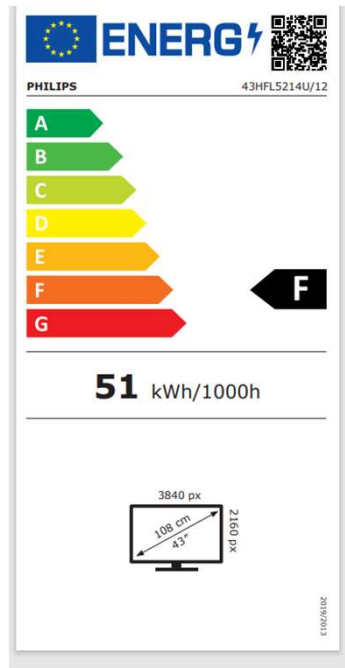

Philips Pro TV

xxHFL5214(U)

→ Beste Energieeffizienz am Markt