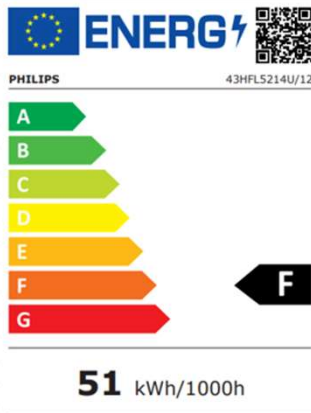

Zentraler Bestellservice:
Telefon: 030 182722721
Bestellfax: 030 18102722721

Philips Pro TV

xxHFL5214(U)

→ Beste Energieeffizienz am Markt

Energieverbrauch am Bsp. 4 Std Laufzeit pro Tag -> 1 Jahr

Stromverbrauch Hotel TV

Pos.	Stück	TV-Hersteller	Hotel TV-Typ	Energy Label	Stromverbrauch standby in Watt pro Std.	Standby-Dauer pro 24h in Std.	Stromverbrauch im Betrieb in Watt pro Std.	in Betrieb - pro 24h in Std.	Stromverbrauch pro Tag (24 Std.) total in kWh	Strompreis pro kWh	Gesamtkosten pro Tag (24 Std.)	Gesamtkosten p.a.
1	1	Philips	43HFL5214U/12	Class F	0,3	20	51	4	0,21	0,36 €	0,076 €	27,594 €