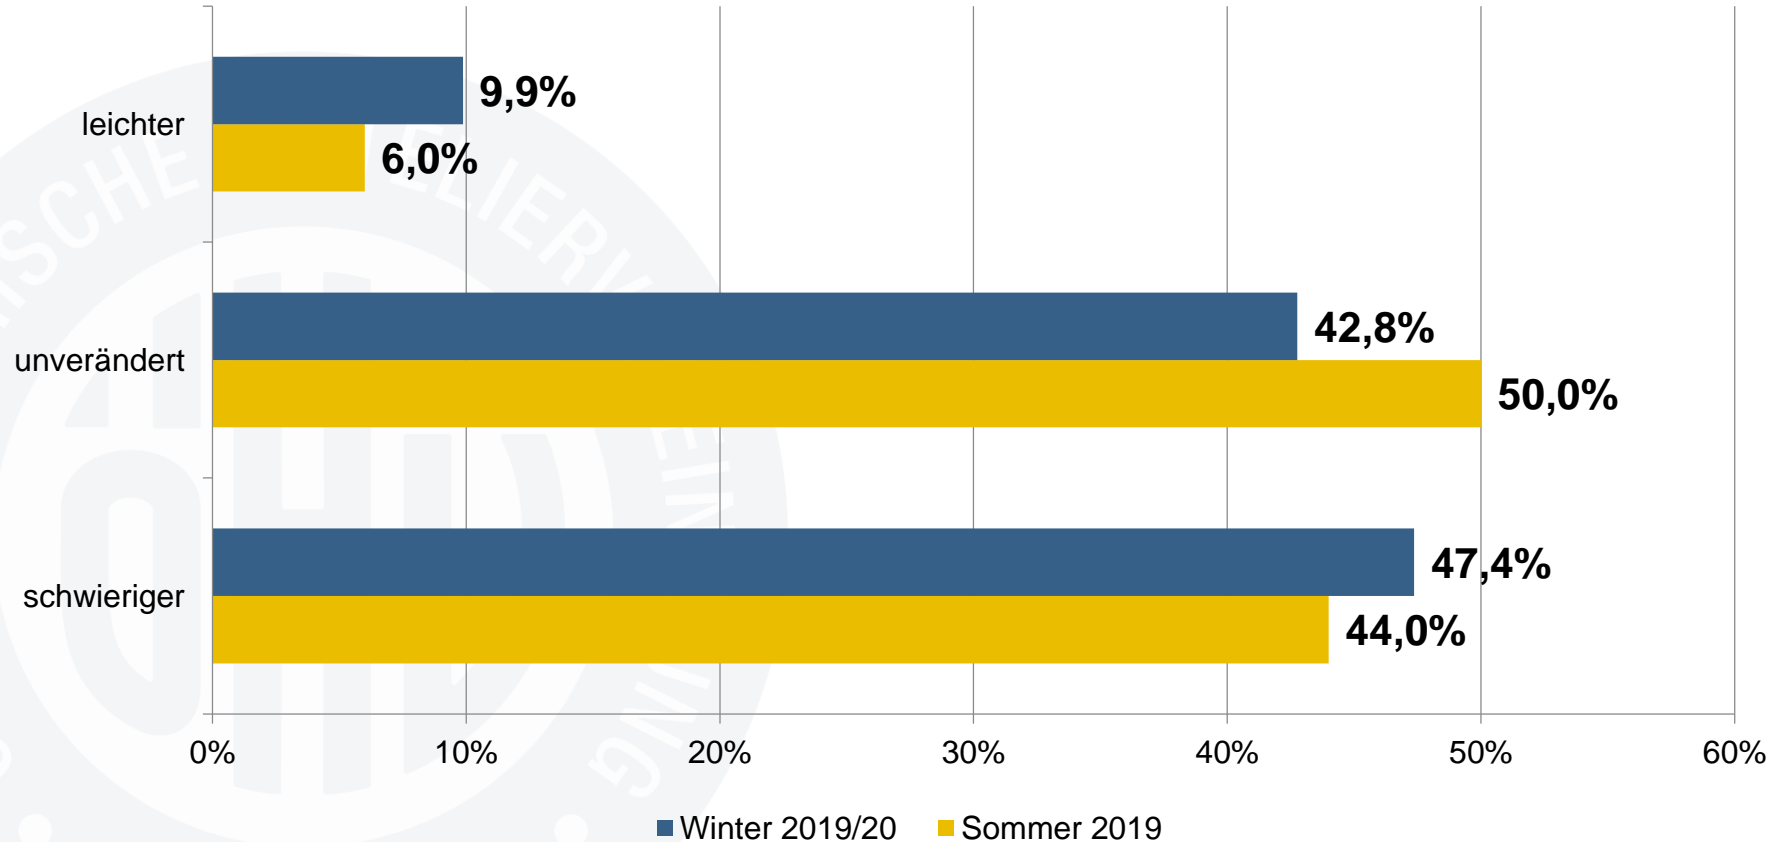

ÖHV-Inside: Wie wird der Winter?

Österreichweites Stimmungsbarometer
zur Wintersaison 2019/20

Erwartete Nächtigungsentwicklung

Erwartete Nächtigungsentwicklung

Umsatzerwartungen

Mitarbersuche

Mitarbeiter für die Wintersaison gesucht?

Offene Stellen in Küche & Service

Investitionen: Geplante Veränderungen für 2019/20

Investitionen im Vergleich zur Vorjahres-Saison