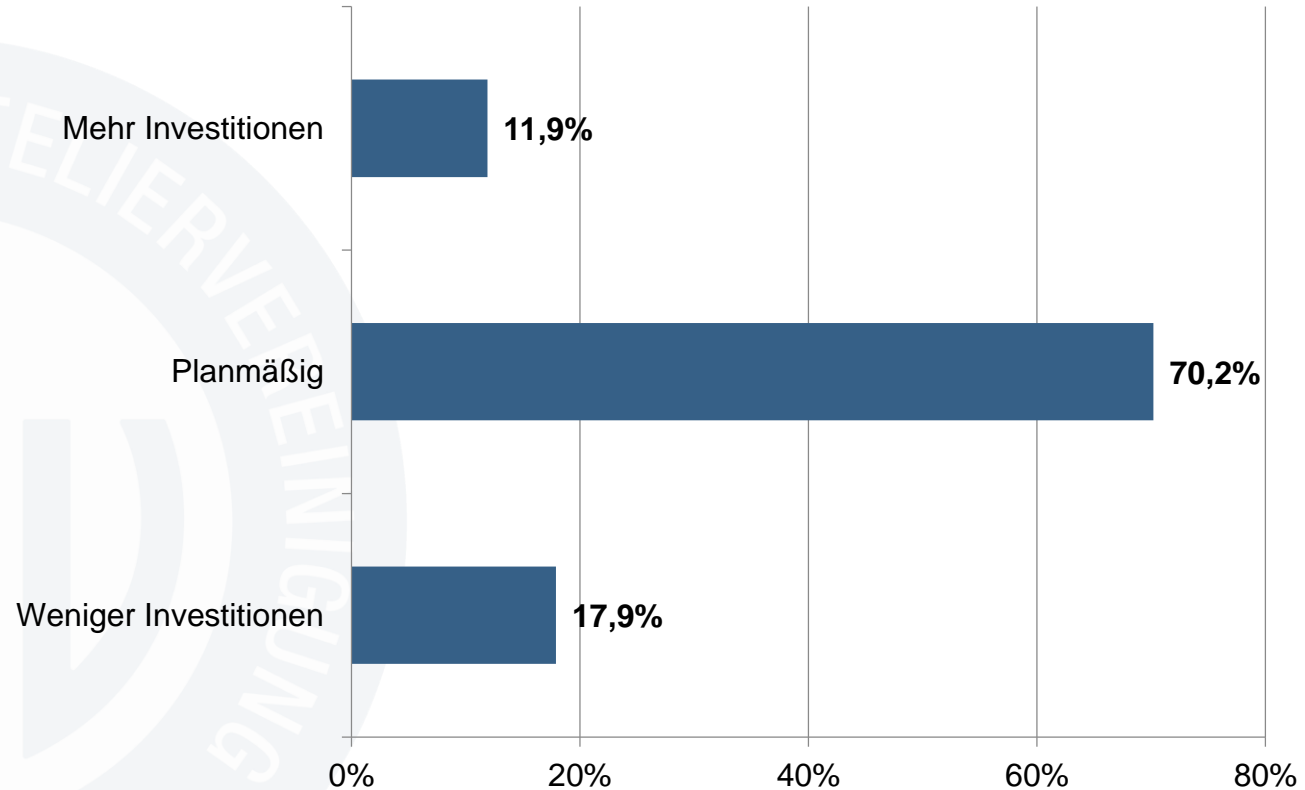

ÖHV-Inside: Wie wird der Winter?

Österreichweites Stimmungsbarometer
zur Wintersaison 2019/20

Erwartete Nächtigungsentwicklung

Erwartete Nächtigungsentwicklung

Umsatzerwartungen

Mitarbersuche

Mitarbeiter für die Wintersaison gesucht?

Offene Stellen in Küche & Service

Investitionen: Geplante Veränderungen für 2019/20

Investitionen im Vergleich zur Vorjahres-Saison