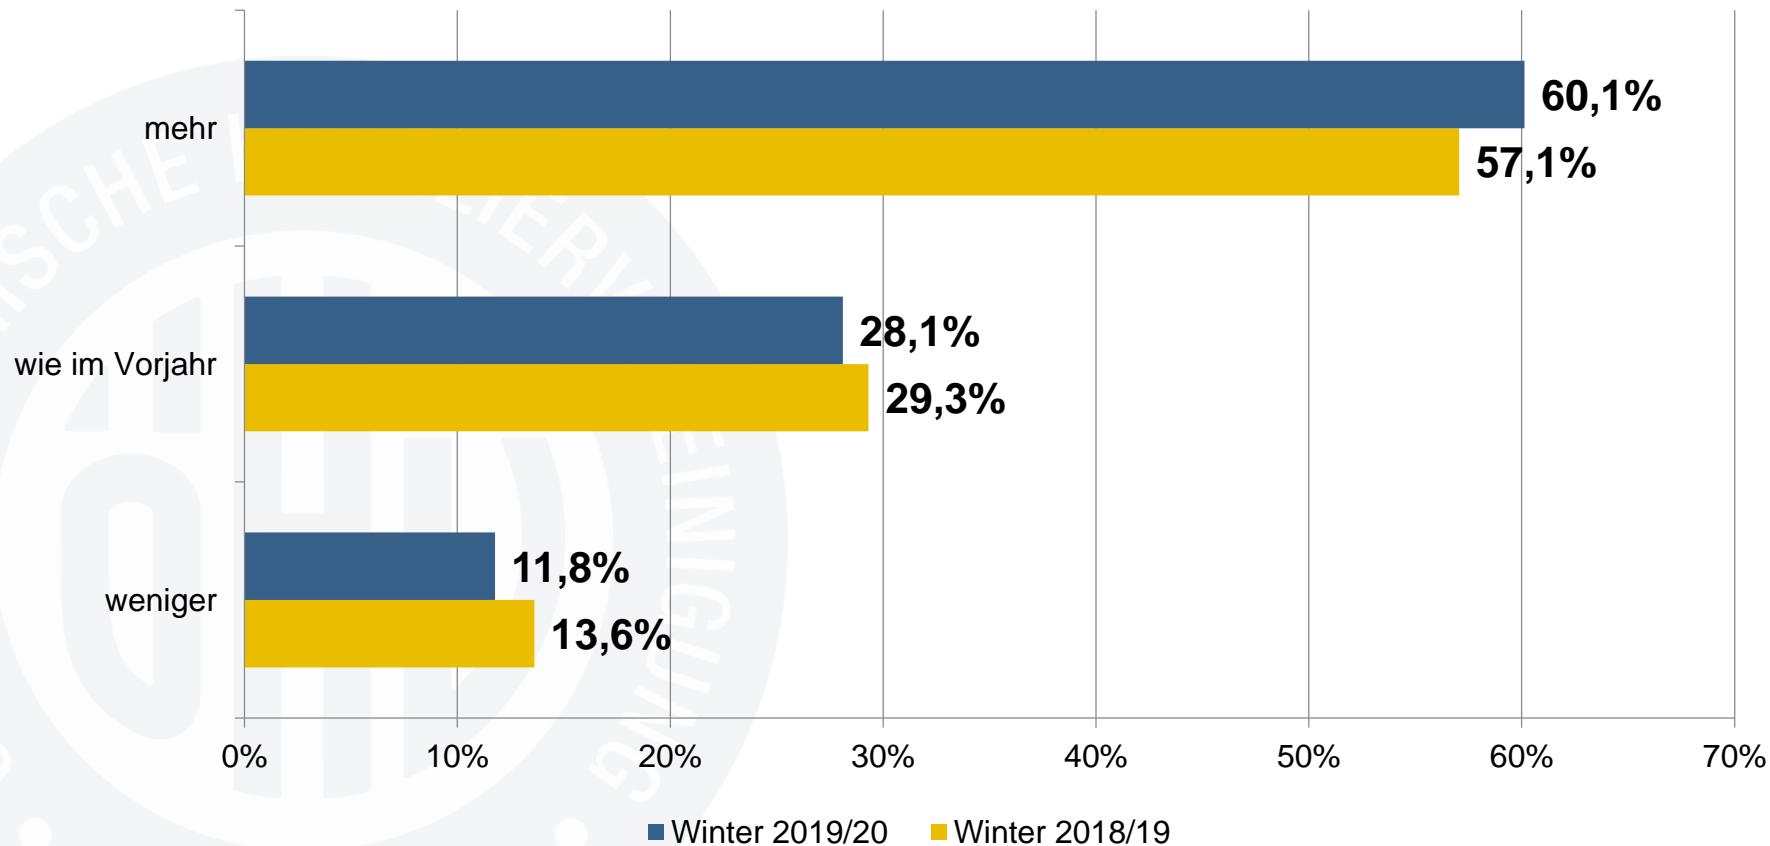

ÖHV-Inside: Wie wird der Winter?

Österreichweites Stimmungsbarometer
zur Wintersaison 2019/20

Erwartete Nächtigungsentwicklung

Erwartete Nächtigungsentwicklung

Umsatzerwartungen

Mitarbersuche

Mitarbeiter für die Wintersaison gesucht?

Offene Stellen in Küche & Service

Investitionen: Geplante Veränderungen für 2019/20

Investitionen im Vergleich zur Vorjahres-Saison