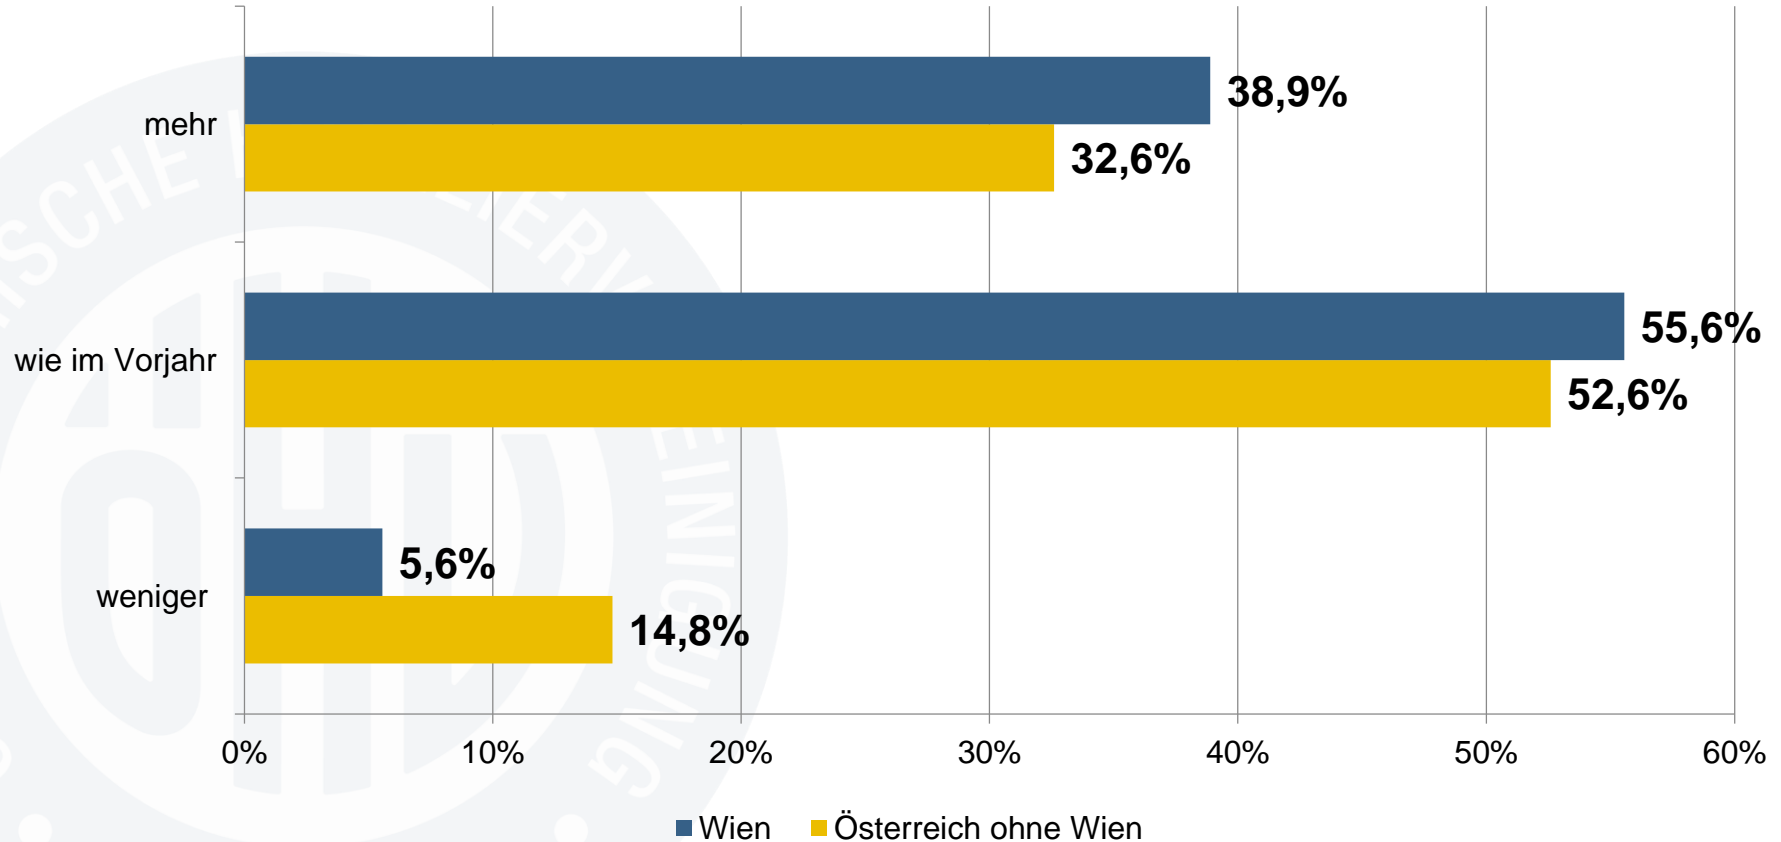

ÖHV-Inside: Wie wird der Winter?

Österreichweites Stimmungsbarometer
zur Wintersaison 2019/20

Erwartete Nächtigungsentwicklung

Erwartete Nächtigungsentwicklung

Umsatzerwartungen

Mitarbersuche

Mitarbeiter für die Wintersaison gesucht?

Offene Stellen in Küche & Service

Investitionen: Geplante Veränderungen für 2019/20

Investitionen im Vergleich zur Vorjahres-Saison