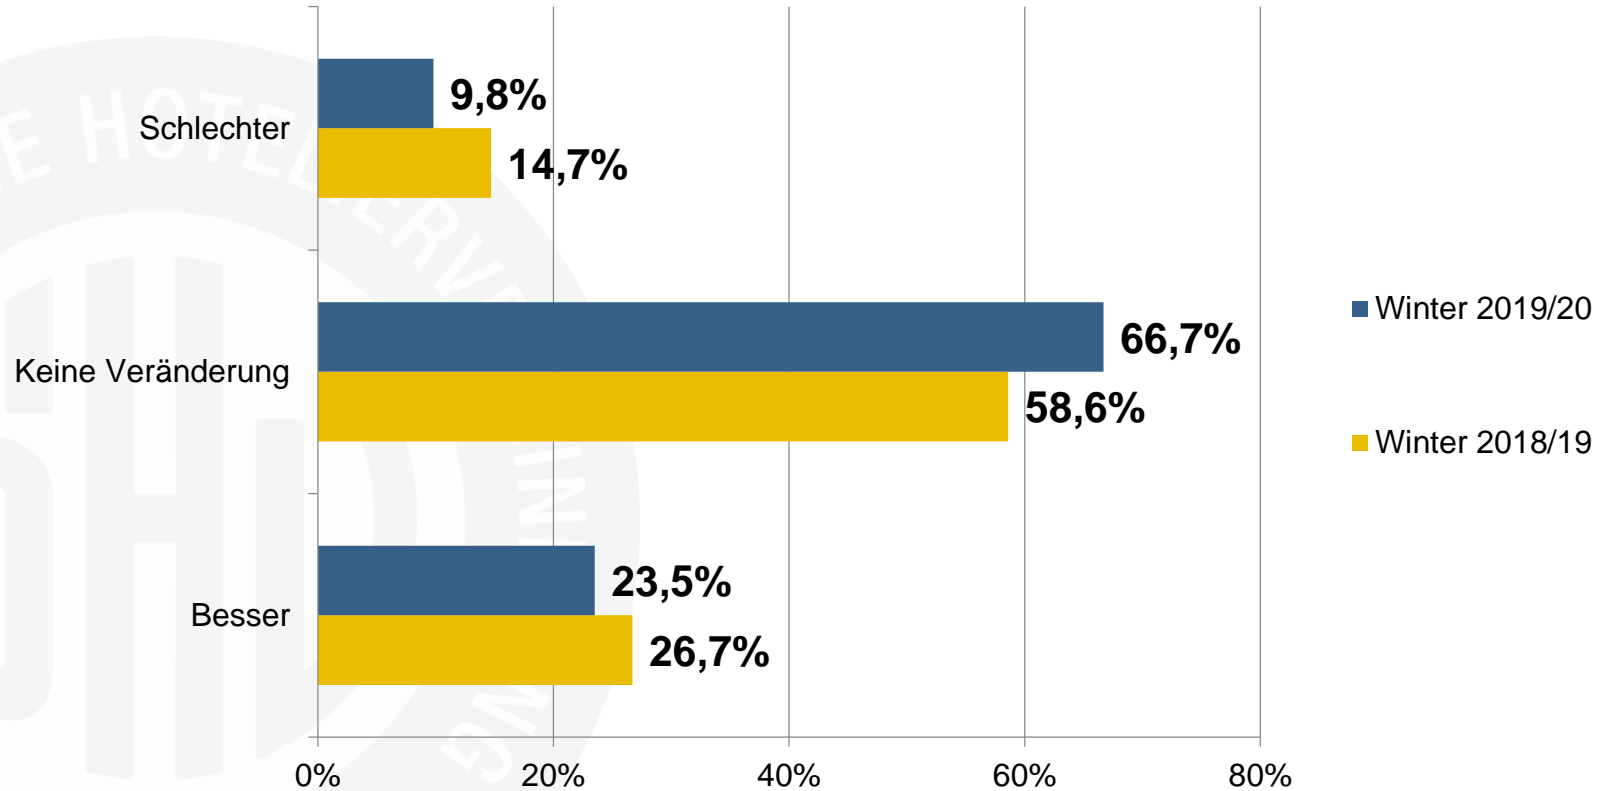

ÖHV-Inside: Wie wird der Winter?

Österreichweites Stimmungsbarometer
zur Wintersaison 2019/20

Erwartete Nächtigungsentwicklung

Erwartete Nächtigungsentwicklung

Umsatzerwartungen

Mitarbersuche

Mitarbeiter für die Wintersaison gesucht?

Offene Stellen in Küche & Service

Investitionen: Geplante Veränderungen für 2019/20

Investitionen im Vergleich zur Vorjahres-Saison