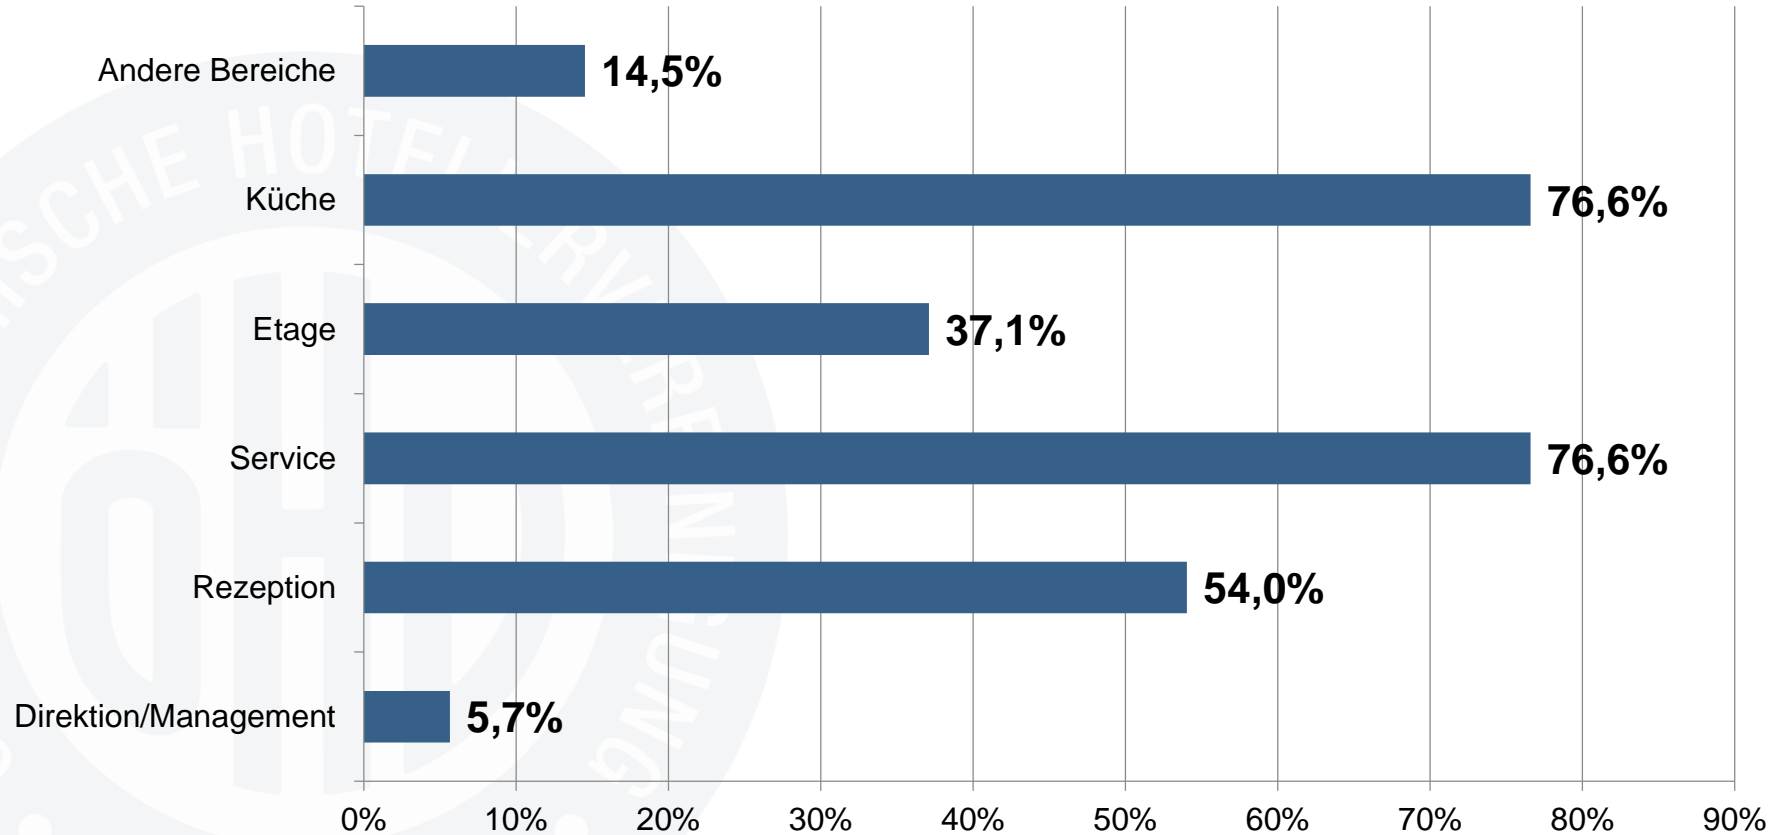

ÖHV-Inside: Wie wird der Winter?

Österreichweites Stimmungsbarometer
zur Wintersaison 2019/20

Erwartete Nächtigungsentwicklung

Erwartete Nächtigungsentwicklung

Umsatzerwartungen

Mitarbersuche

Mitarbeiter für die Wintersaison gesucht?

Offene Stellen in Küche & Service

Investitionen: Geplante Veränderungen für 2019/20

Investitionen im Vergleich zur Vorjahres-Saison