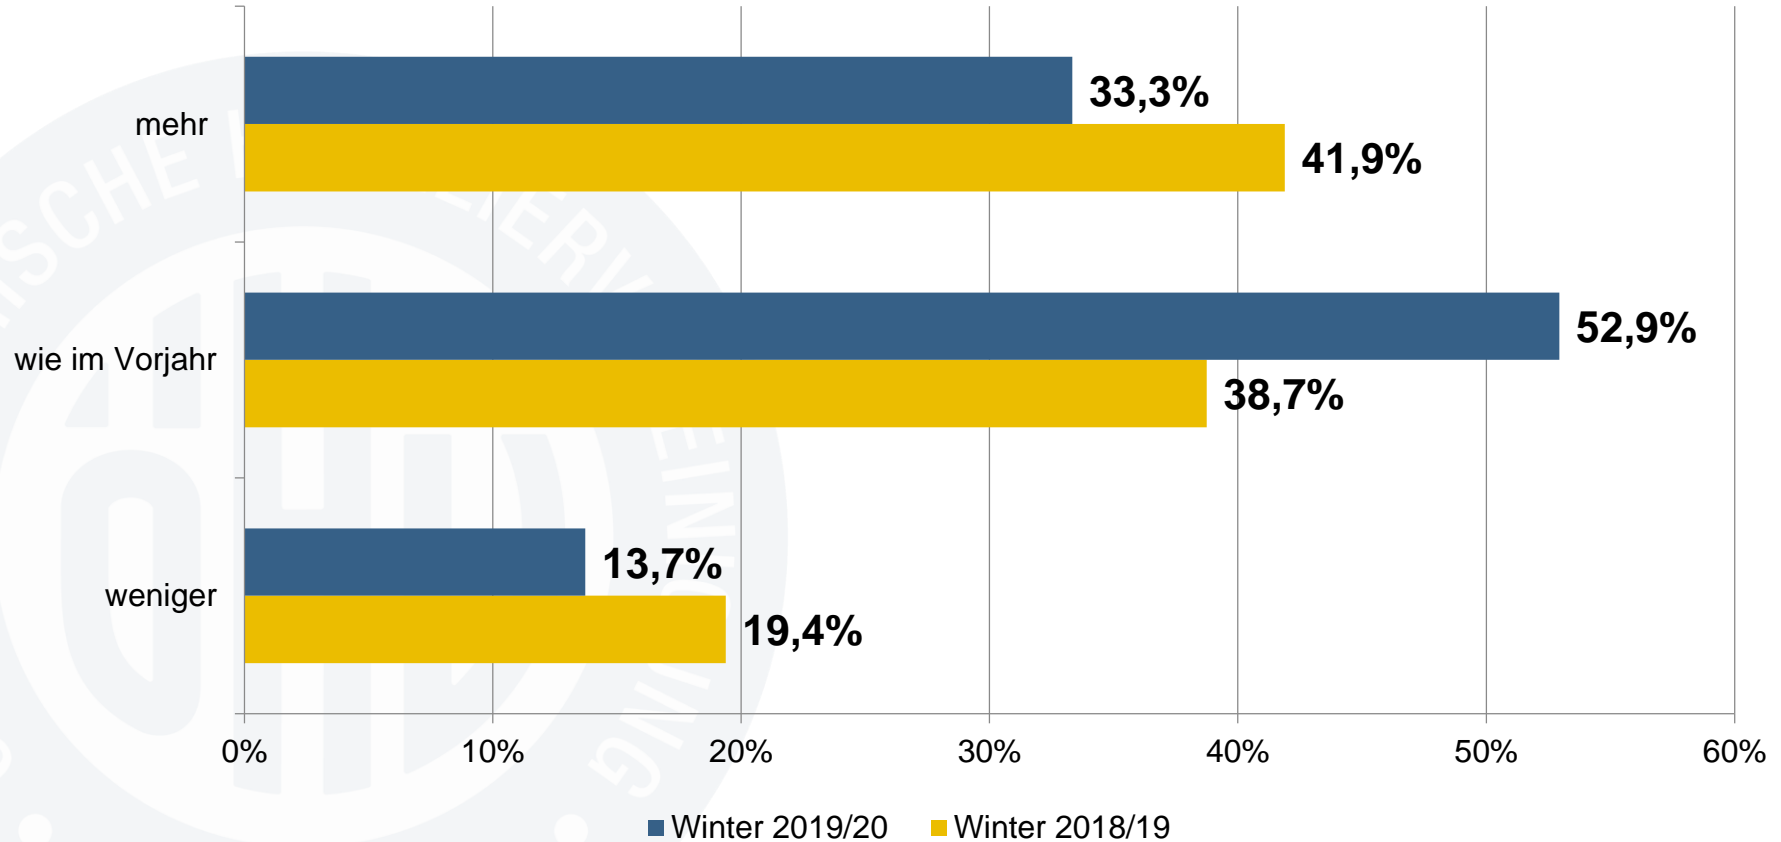

ÖHV-Inside: Wie wird der Winter?

Österreichweites Stimmungsbarometer
zur Wintersaison 2019/20

Erwartete Nächtigungsentwicklung

Erwartete Nächtigungsentwicklung

Umsatzerwartungen

Mitarbersuche

Mitarbeiter für die Wintersaison gesucht?

Offene Stellen in Küche & Service

Investitionen: Geplante Veränderungen für 2019/20

Investitionen im Vergleich zur Vorjahres-Saison