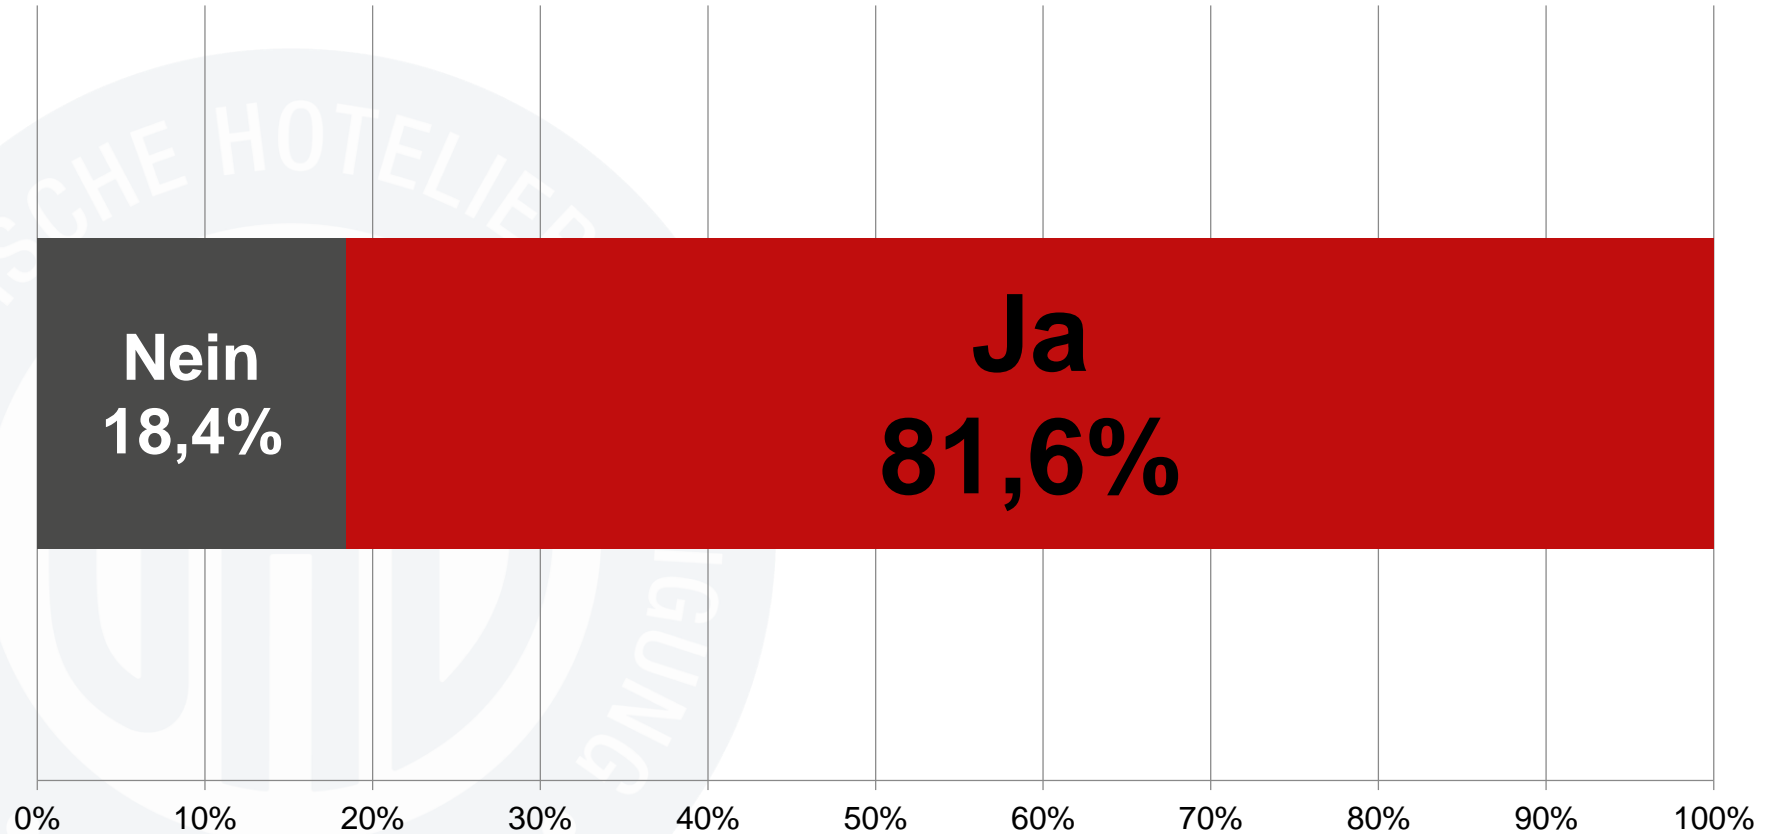

ÖHV-Inside: Wie wird der Winter?

Österreichweites Stimmungsbarometer
zur Wintersaison 2019/20

Erwartete Nächtigungsentwicklung

Erwartete Nächtigungsentwicklung

Umsatzerwartungen

Mitarbersuche

Mitarbeiter für die Wintersaison gesucht?

Offene Stellen in Küche & Service

Investitionen: Geplante Veränderungen für 2019/20

Investitionen im Vergleich zur Vorjahres-Saison